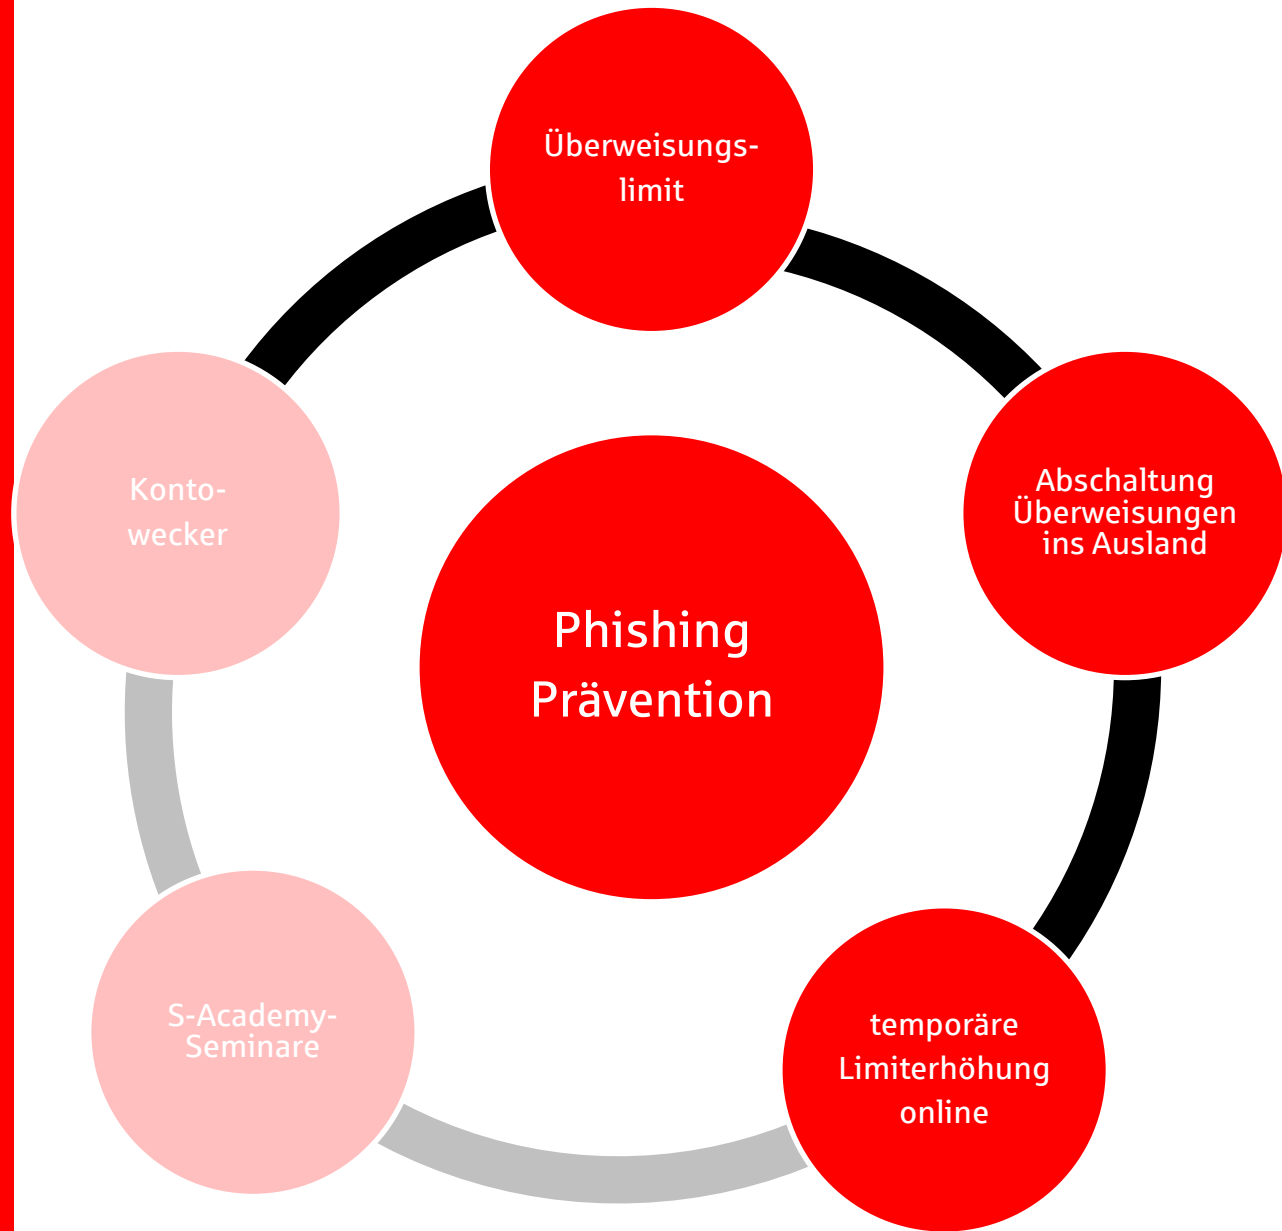

# Phishingprävention der Sparkasse Langen-Seligenstadt

Sicherheitsforum  
„Online-Banking“

Zellhausen, 02.11.2016

# Phishingprävention der Sparkasse Langen-Seligenstadt

Sicherheitsforum  
„Online-Banking“

Zellhausen, 02.11.2016

- Seit über 10 Jahren werden Kunden (Privatkunden, Geschäfts- und Firmenkunden, Vereine, sowie Nichtkunden) in Seminaren rund um das sichere Online-Banking geschult.
- Schulungsstandorte der S-Academy sind Neu-Isenburg, Langen (ab Januar 2017) und Dreieich Sprendlingen (im Haus des Lebenslangen Lernens SB-Filiale „SB+“)
- Derzeitige Seminare: Internet- und Mobile-Banking, StarMoney, SPG-Verein, Sfirm, Soziale Netzwerke, S-Account Mietkautionsverwaltung, Präventionsveranstaltung zum Thema Phishing