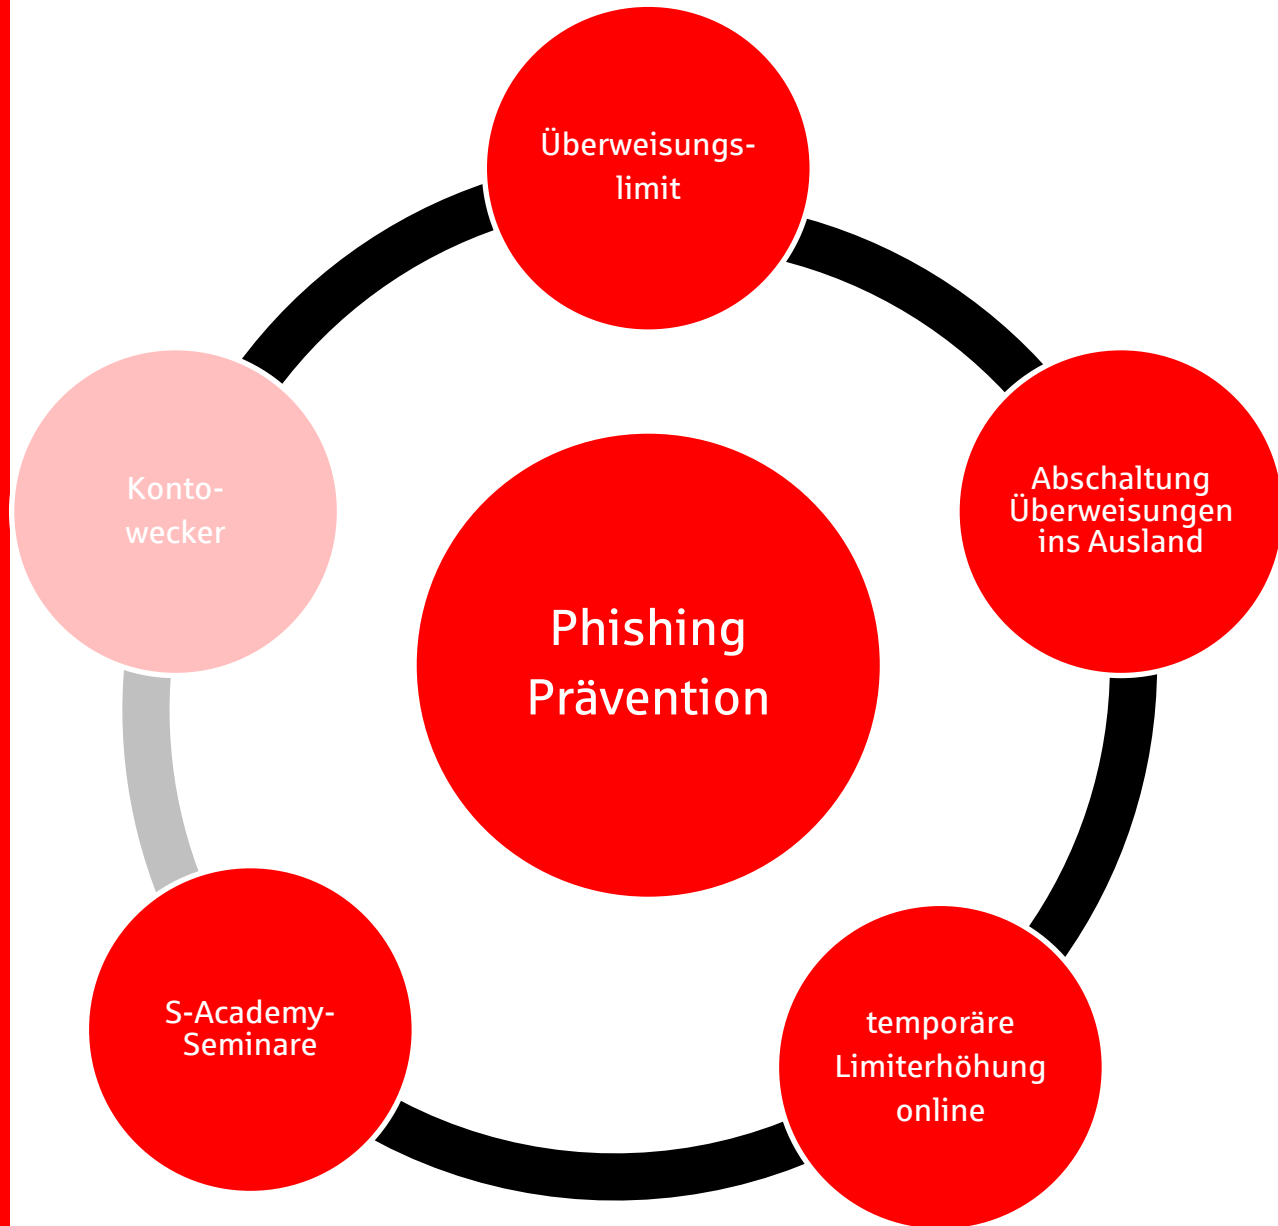

# Phishingprävention der Sparkasse Langen-Seligenstadt

Sicherheitsforum  
„Online-Banking“

Zellhausen, 02.11.2016

# Phishingprävention der Sparkasse Langen-Seligenstadt

Sicherheitsforum  
„Online-Banking“

Zellhausen, 02.11.2016

- Seit über 10 Jahren werden Kunden (Privatkunden, Geschäfts- und Firmenkunden, Vereine, sowie Nichtkunden) in Seminaren rund um das sichere Online-Banking geschult.
- Schulungsstandorte der S-Academy sind Neu-Isenburg, Langen (ab Januar 2017) und Dreieich Sprendlingen (im Haus des Lebenslangen Lernens SB-Filiale „SB+“)
- Derzeitige Seminare: Internet- und Mobile-Banking, StarMoney, SPG-Verein, Sfirm, Soziale Netzwerke, S-Account Mietkautionsverwaltung, Präventionsveranstaltung zum Thema Phishing