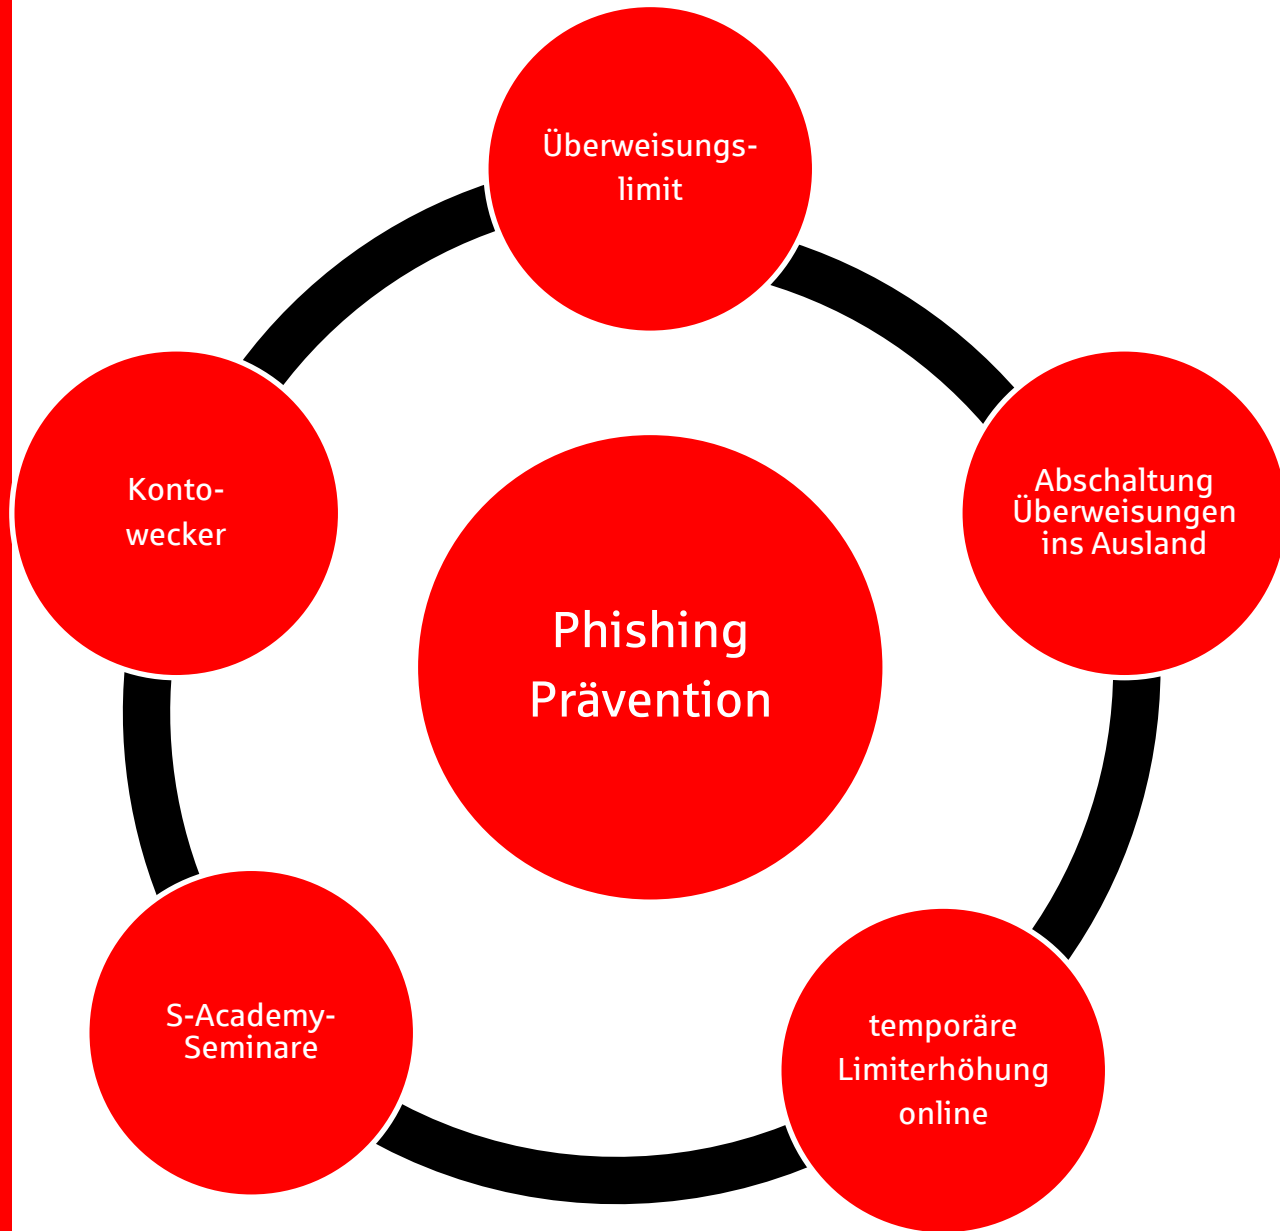

Phishingprävention der Sparkasse Langen-Seligenstadt

Sicherheitsforum
„Online-Banking“

Zellhausen, 02.11.2016